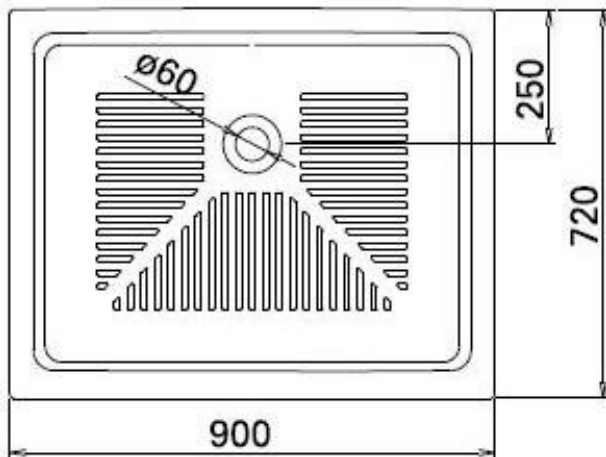

moraira

base de chuveiro
plato de ducha
shower tray
receveur de douche

	A	B	C
107182	900	720	110
107192	1000	700	110
107202	1200	700	110
107212	1200	800	110

107182
Moraira Shower Tray
900 X 720 X 110